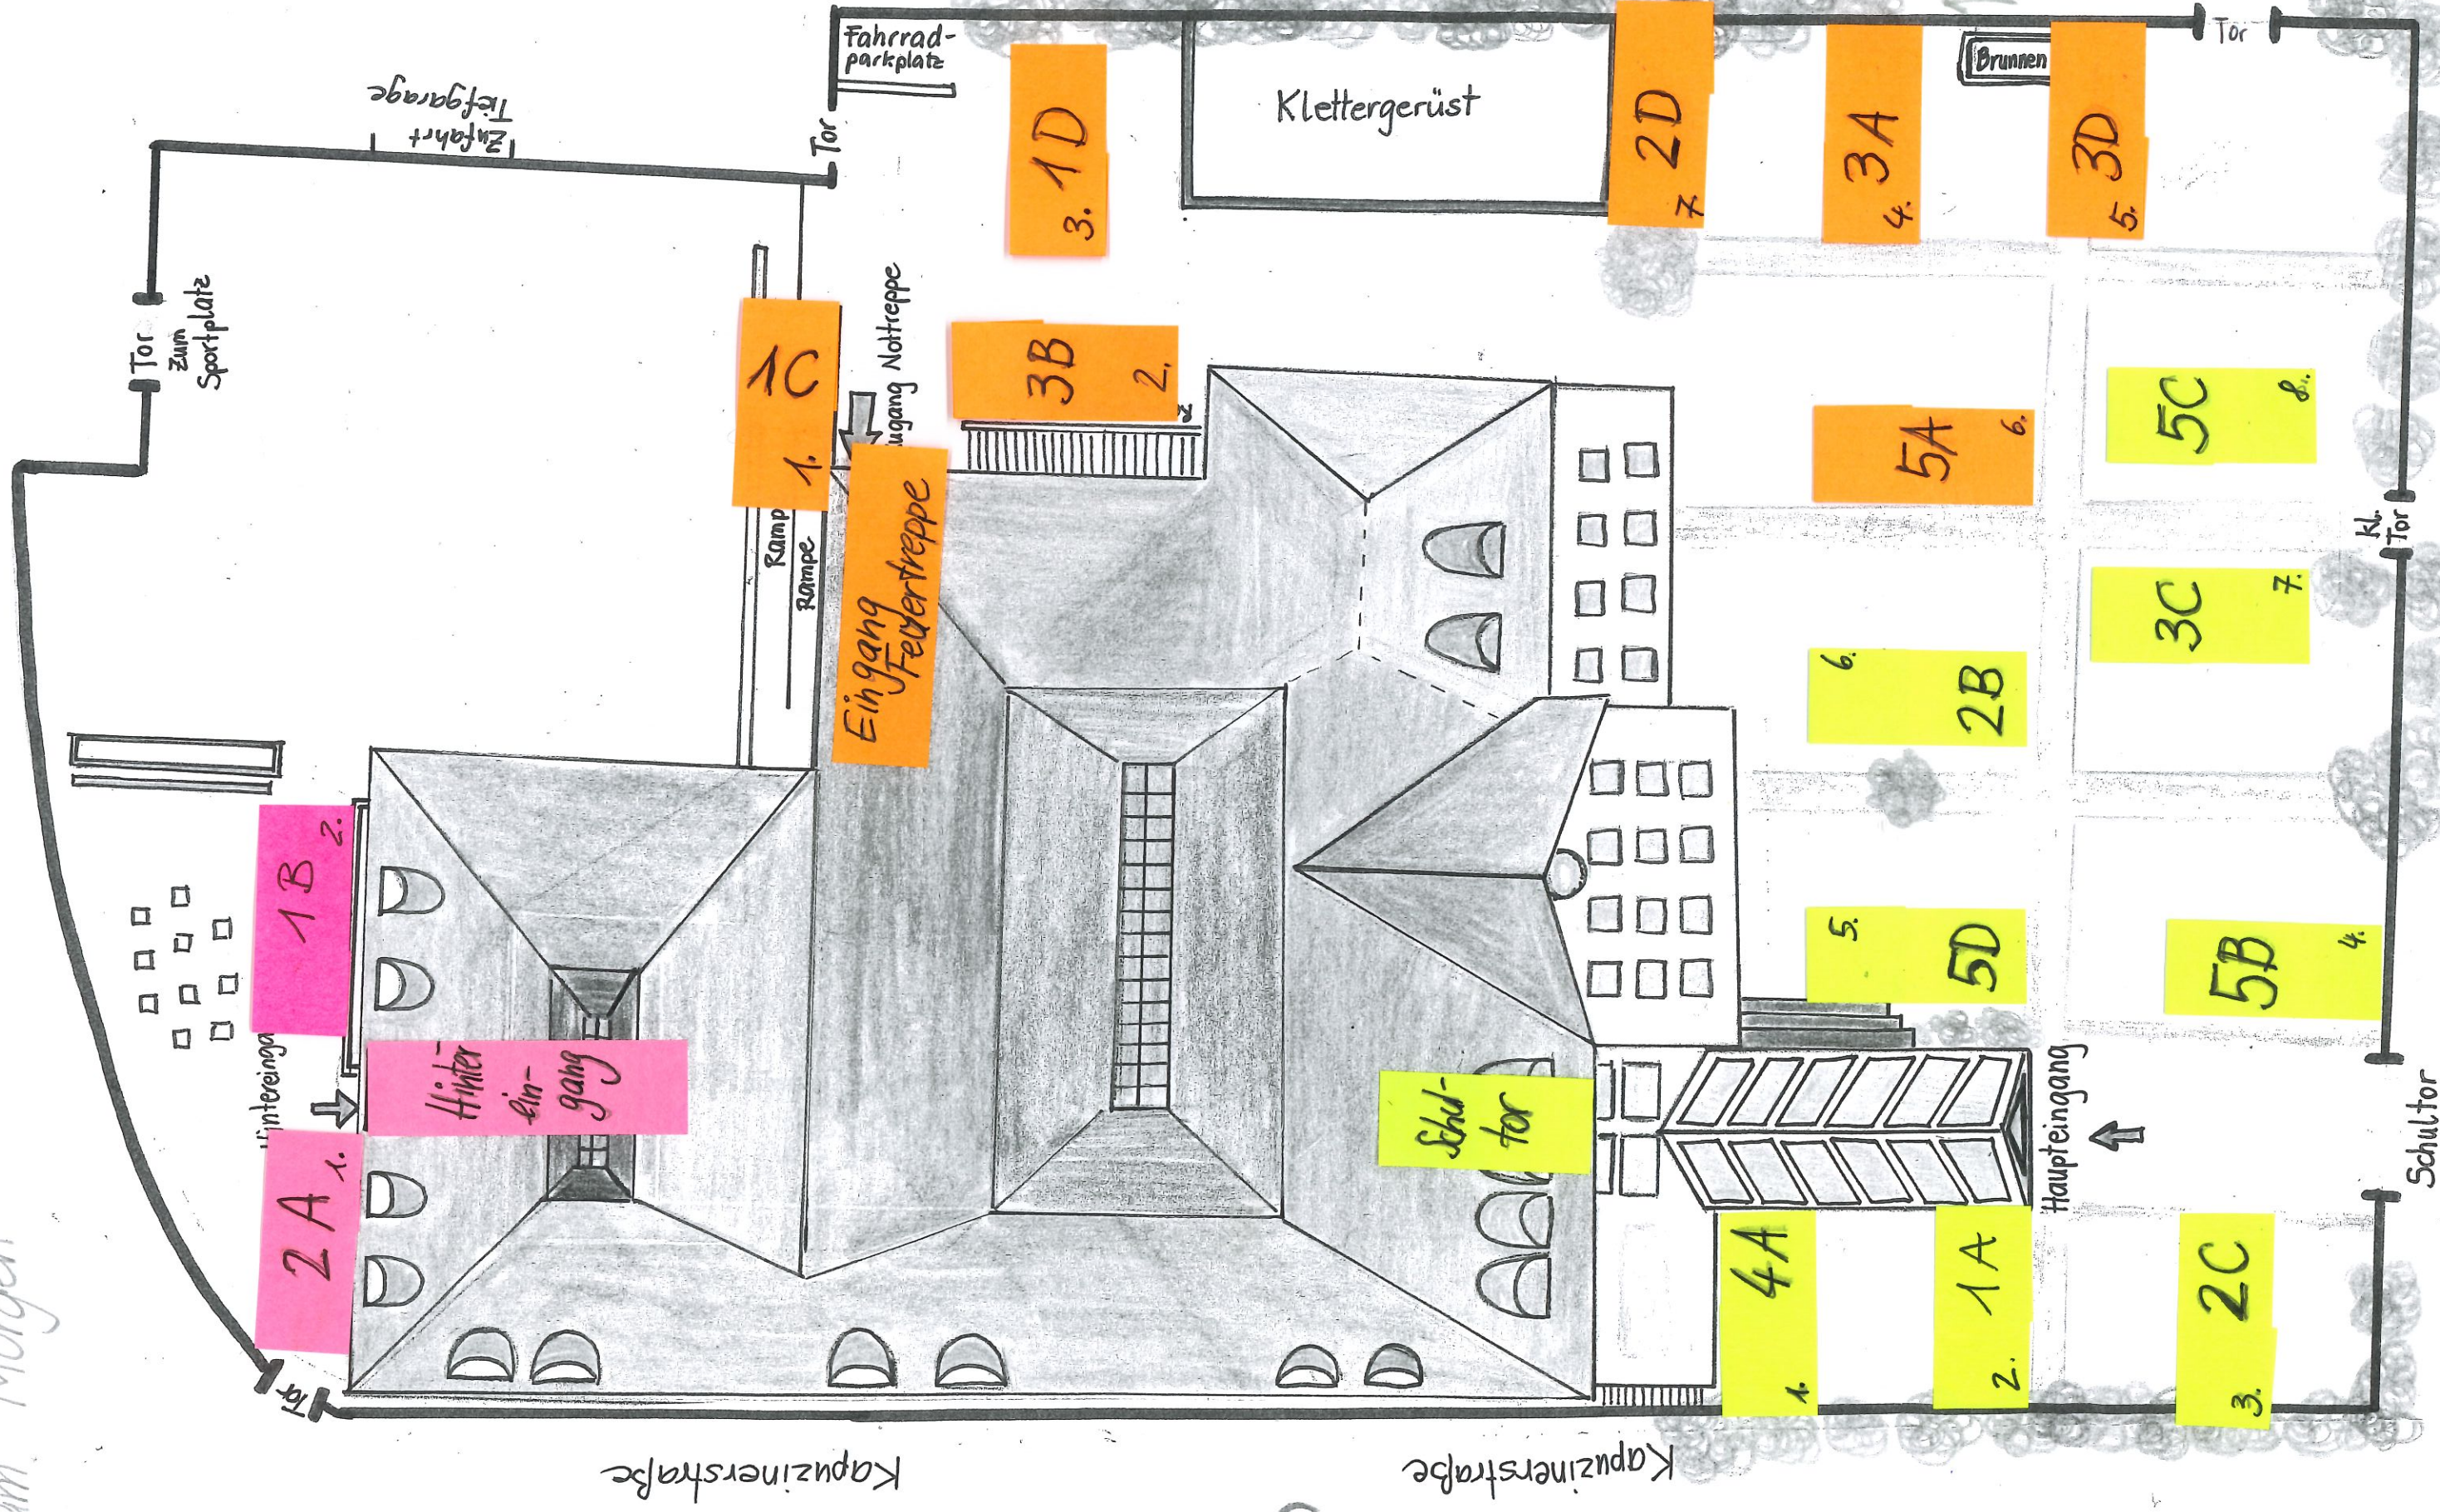

Anstellplätze  
am Morgen

W

N

S

Tor  
Zurück zum Sportplatz  
Tor

Zufahrt Tiefgarage  
Tor

Ramp  
Rampe  
Eingang Nottreppe  
1C  
1.

Fahrradparkplatz  
3. 1D  
3B  
2.

Klettergerüst  
2D  
7.

3A  
4.

Brunnen  
3D  
5.

5A  
6.

5C  
8.

Kl. Tor

untereingang  
2A  
1.

Hinter Eingang  
1B  
2.

Eingang Feuertreppe  
1C  
1.

3B  
2.

Schultor

5D  
5.

2B  
6.

3C  
7.

5B  
4.

2A  
1.

5B  
4.

Kapuzinerstraße

Kapuzinerstraße

Haupteingang

Schultor